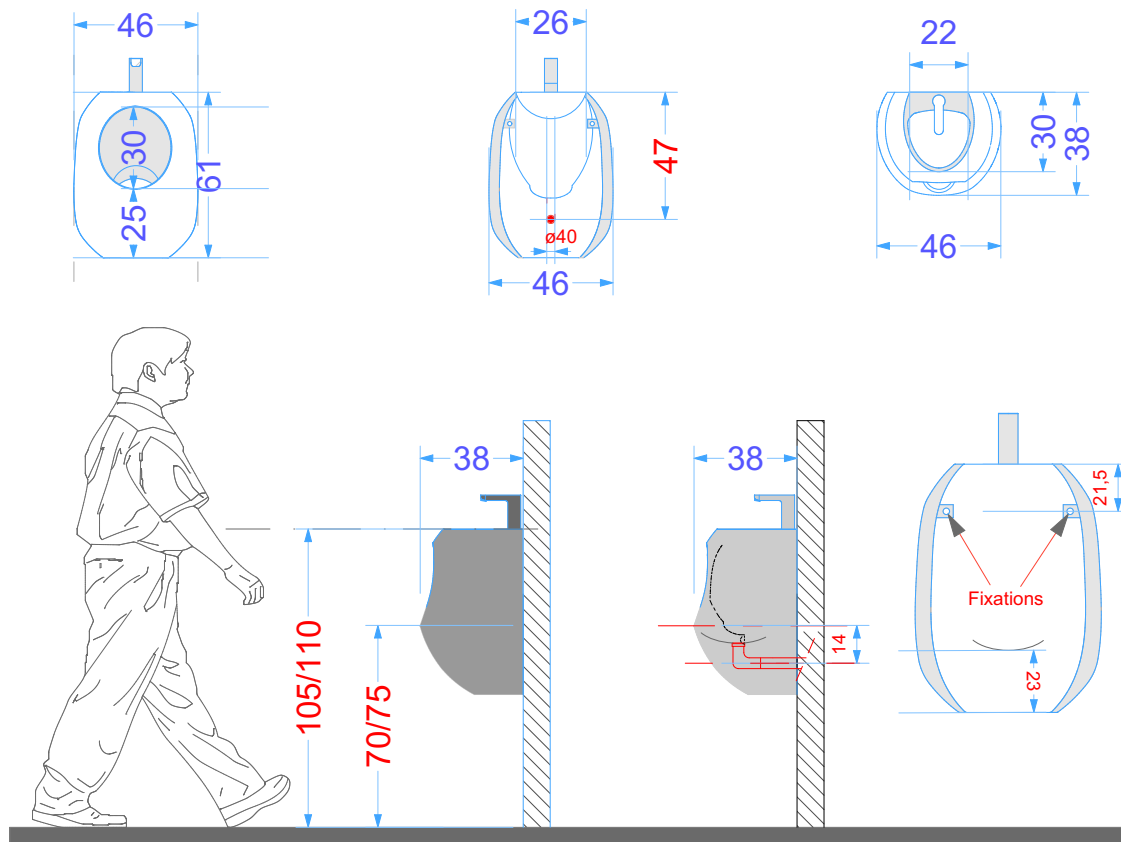

### INFORMATIONS:

- POIDS: +/- 7KG
- MATÉRIAUX: COMPOSITE
- ENTRETIEN: ÉPONGE DOUCE ET UNE SOLUTION DOUCE À BASE DE SAVON.